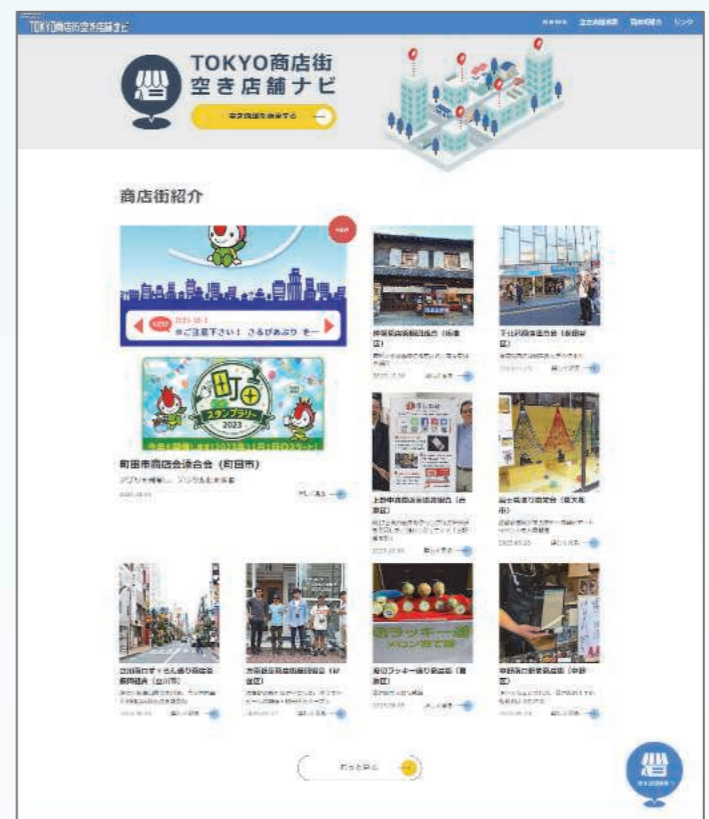

明大前音楽祭2024が駅前広場特設ステージにて5月25、26日に初開催され、若手店主らが発案した音楽祭が反響を呼ぶ。

明大前音楽祭2024が駅前広場特設ステージにて5月25、26日に初開催され、若手店主らが発案した音楽祭が反響を呼ぶ。

TOSHINREN-information

東京都内の空き店舗情報を取りまとめたポータルサイト「TOKYO商店街空き店舗ナビ」

- ◆空き店舗や貸事務所を「地域」「駅」「地図」の条件から検索できます
- ◆物件情報には近隣商店街名が表示されます
- ◆物件情報は大手不動産業者登録のものなので安心です
- ◆情報は最新版かつリアルタイムで把握できます

などなど、お役立ち機能アリなうえ、必要な情報満載ですぜひご利用ください！

TOKYO 商店街空き店舗ナビ

パナー掲示の協力商店街を まだまだ募集中！

TOKYO商店街空き店舗ナビ

トップページ コンテンツメニューがひと目でわかる シンプルレイアウト

物件情報ページ アイコンクリックで対象物件を表示